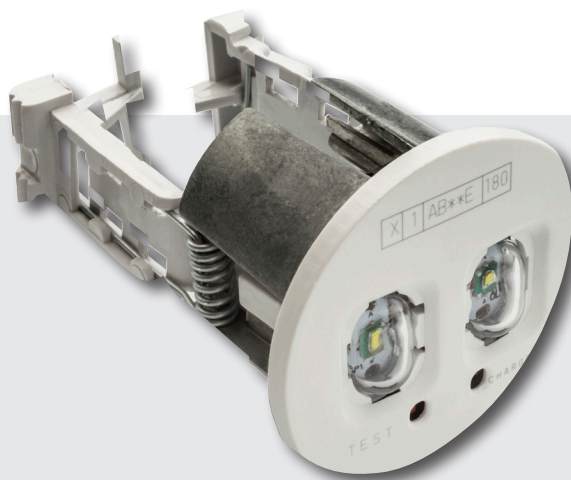

■ DATASHEET

InvisibiLED

EN 60598-2-22
230V 50/60 Hz
PC
IP20 - IK04

REF.	FLUSSO	AUTONOMIA	LAMPADA	BATTERIA	CONSUMO
1LE WIR	170 lm	1 h	LED	3,6V-0,6Ah	3,1 W

- Sempre accesa / Solo emergenza.
- Montaggio: A incasso.
- Batteria: Ni-Cd.
- Tempo di ricarica: 24/10 h.
- Sistema intelligente WIRELESS.
- Dimensioni: 50 x33 mm.